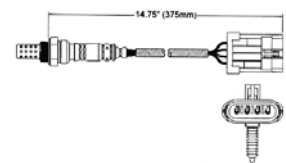

MATIZ BENZIN
Baujahr: 9/98-12/03
Matiz 0.8i / 38 KW / 52 PS / F8CV
Lambdasonde: OX 104-B
Regel-Sonde 1.: OX 24012